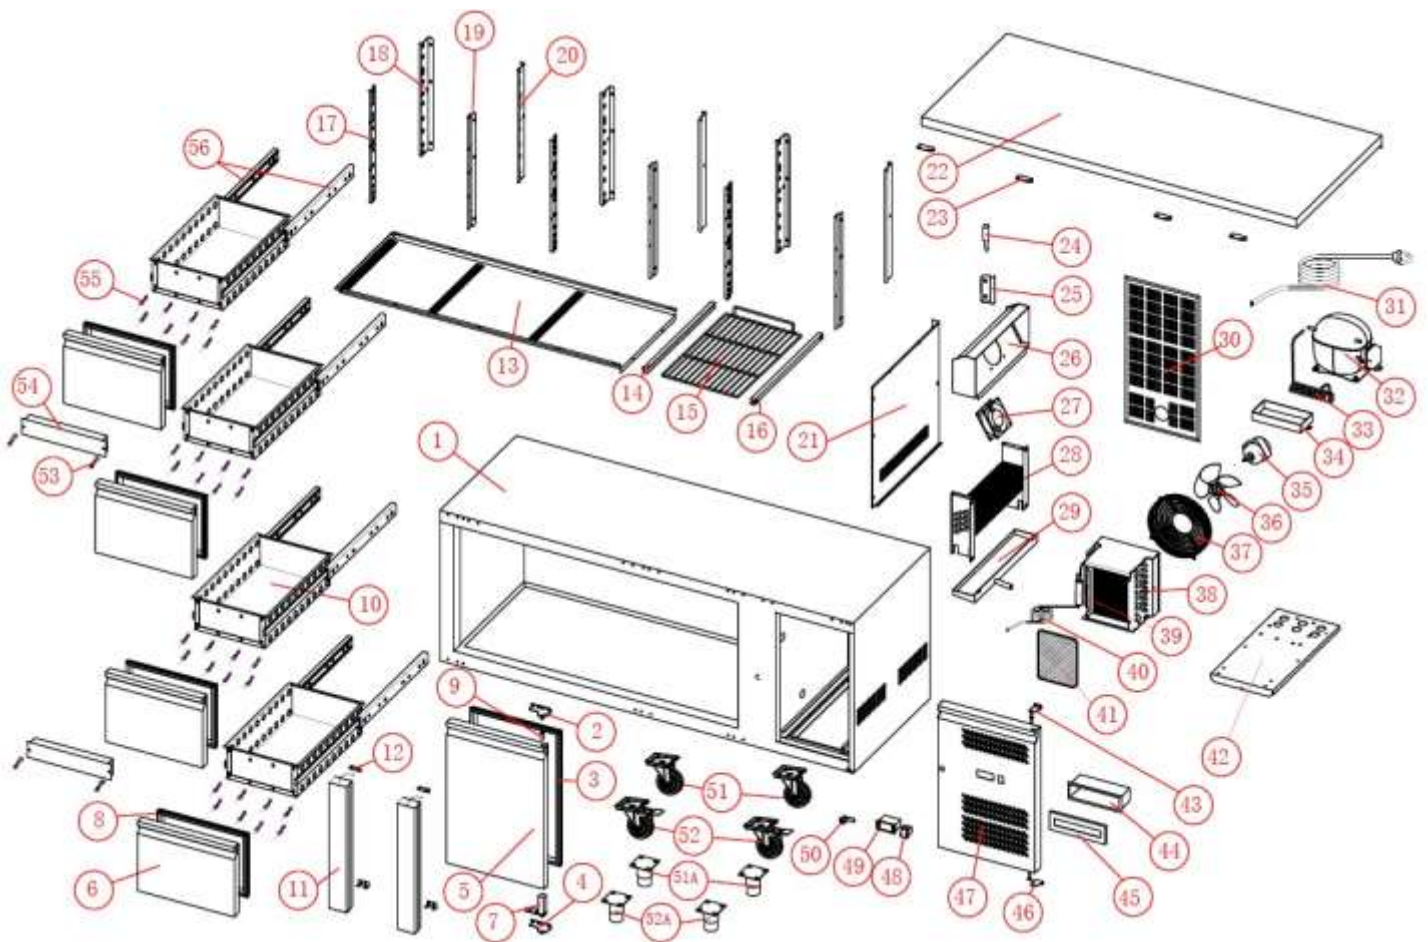

СТОЛ ХОЛОДИЛЬНЫЙ TATRA TRTGN1D4 TN

СТОЛ ХОЛОДИЛЬНЫЙ TATRA TRTGN1D4 TN

1	CABINET	GXE-0-000-0004-0	1
2	RIGHT UPPER HINGE	GXE-2-001-0022-0	1
3	DOOR GASKET	16401003100	1
4	RIGHT BOTTOM HINGE	GXE-2-001-0024-0	1
5	DOOR(RIGHT)	GXE-0-000-0079-0	1
6	DRAWER DOOR	GXE-0-000-0151-0	4
7	SPRING HINGE	12517240002	1
8	DRAWER DOOR GASKET	16401000206	4
9	DOOR AXIS SLEEVE	16353010008	3
10	GN1/2 DRAWER	GXE-0-000-0150-0	4
11	MIDDLE BEAM	GXE-0-000-0083-0	2
12	MIDDLE BEAM CONNECT	GXE-2-001-0017-0	4
13	AIR GUIDE BOARD	GXE-2-001-0018-0	1
14	LEFT SHELF GUIDE	GXE-2-001-0037-0	1
15	SHELF	12502012759	1
16	RIGHT SHELF GUIDE	GXE-2-001-0036-0	1
17	BEAM HANG STRIP(LEFT)	GXE-2-001-0032-0	3
18	REAR HANG STRIP(LEFT)	GXE-2-001-0034-0	3
19	BEAM HANG STRIP(RIGHT)	GXE-2-001-0031-0	3
20	REAR HANG STRIP(RIGHT)	GXE-2-001-0033-0	3
21	FAN COVER	GXE-2-001-0019-0	1
22	COUNTER TOP	GXE-0-000-0006-0	1
23	TOP FIXING PLATE	GXE-2-001-0020-0	4
24	PROBE	17649490013	1
25	PROBE COVER	GXE-2-001-0286-0	1
26	EVA. FAN COVER	16358010001	1
27	EVA. FAN	17701151238	1
28	EVAPORATOR	17404040470	1
29	EVAPOTAROR DRAIN PAN	16316130003	1
30	BACK COVER	GXE-2-001-0035-0	1
31	POWER CORD	17664640059	1
32	COMPRESSOR	17209010074	1
33	HIGH PRESSURE PIPE	17116060009	1
34	OUTER DRAIN PAN	16316130004	1
35	COND. FAN MOTOR	22752520010	1
36	COND. FAN BLADE	16381738082	1
37	COND.FAN COVER	22726010002	1
38	CONDENSER	17303090180	1
39	DRYER FILTER	17111250145	1
40	CAPILLARY	15804042410	1
41	DRYER FILTER	16324020004	1
42	COOLING UNIT BOARD	GXE-2-001-0026-0	1
43	CONTROL PANEL UPPER HINGE	GXE-2-001-0030-0	1
44	PLASTIC WATER-PROOF BOX	16316130001	1
45	PLASTIC WATER-PROOF BOX COVER	16316130002	1
46	CONTROL PANER BOTTOM HINGE	GXE-2-001-0029-0	1
47	PANEL	GXE-0-000-0087-0	1
48	POWER SWITCH	17749210020	1
49	CONTROLLER	17709030002	1
50	DOOR LOCK	12546100952	1
51	WHEEL	12533110022	2
52	FEET(OPTIONAL)	12533110010	2
53	WHEEL(WITH LOCK)	12533110023	2
54	FEET(OPTIONAL)	12533110010	2
55	SCREW(M4*12)	12405034013	4
56	DRAWER BEAM	GXE-0-000-0098-0	2
57	SCREW(M5*12)	12420340036	32
58	DRAWER GUIDE	1009009790550	4